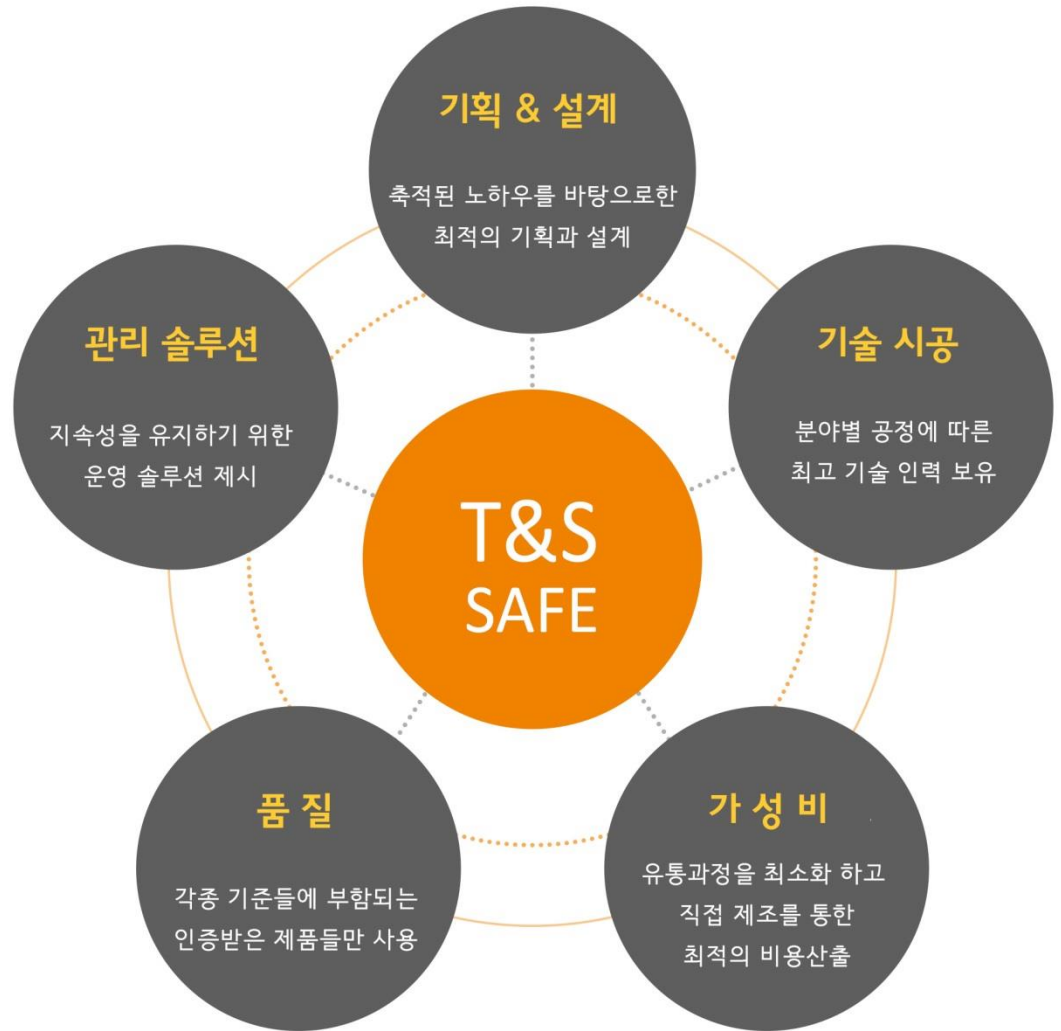

티에스세이프는 빠르게 변화하는 시장에 맞도록 끊임없는 연구와 개발을 이어가고 있습니다.

시장에서 필요한 기획과 설계는 물론 최적의 비용을 제시하여 드립니다.

또한 지속적인 운영관리를 통하여 고객과의 상생을 이어가고 있습니다.